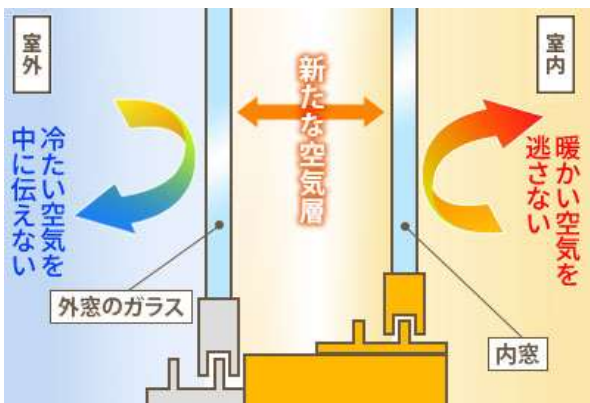

# 国の補助金 **大幅拡大** 内窓の設置をおすすめします

**光熱費が上がる今こそ**

先進的窓リノベ事業

補助金活用で断然お得!!

Aランク 小  
補助金  
¥30,000

Aランク 中  
補助金  
¥47,000

Aランク 大  
補助金  
¥69,000

設置価格  
¥39,500(税込)  
実費 ¥9,500

設置価格  
¥64,500(税込)  
実費 ¥17,500

設置価格  
¥116,000(税込)  
実費 ¥47,000

※ 1箇所あたりの参考価格となります。現地調査後、御見積致します。  
補助金合計5万円以上が対象です。

室内温度は、窓が決め手！ 内窓設置で**光熱費**が大幅に**削減**されます！  
省エネ効果で光熱費が減ると、実質負担が0円になることも！

**株式会社 秀和**  
焼津市上新田 355-4